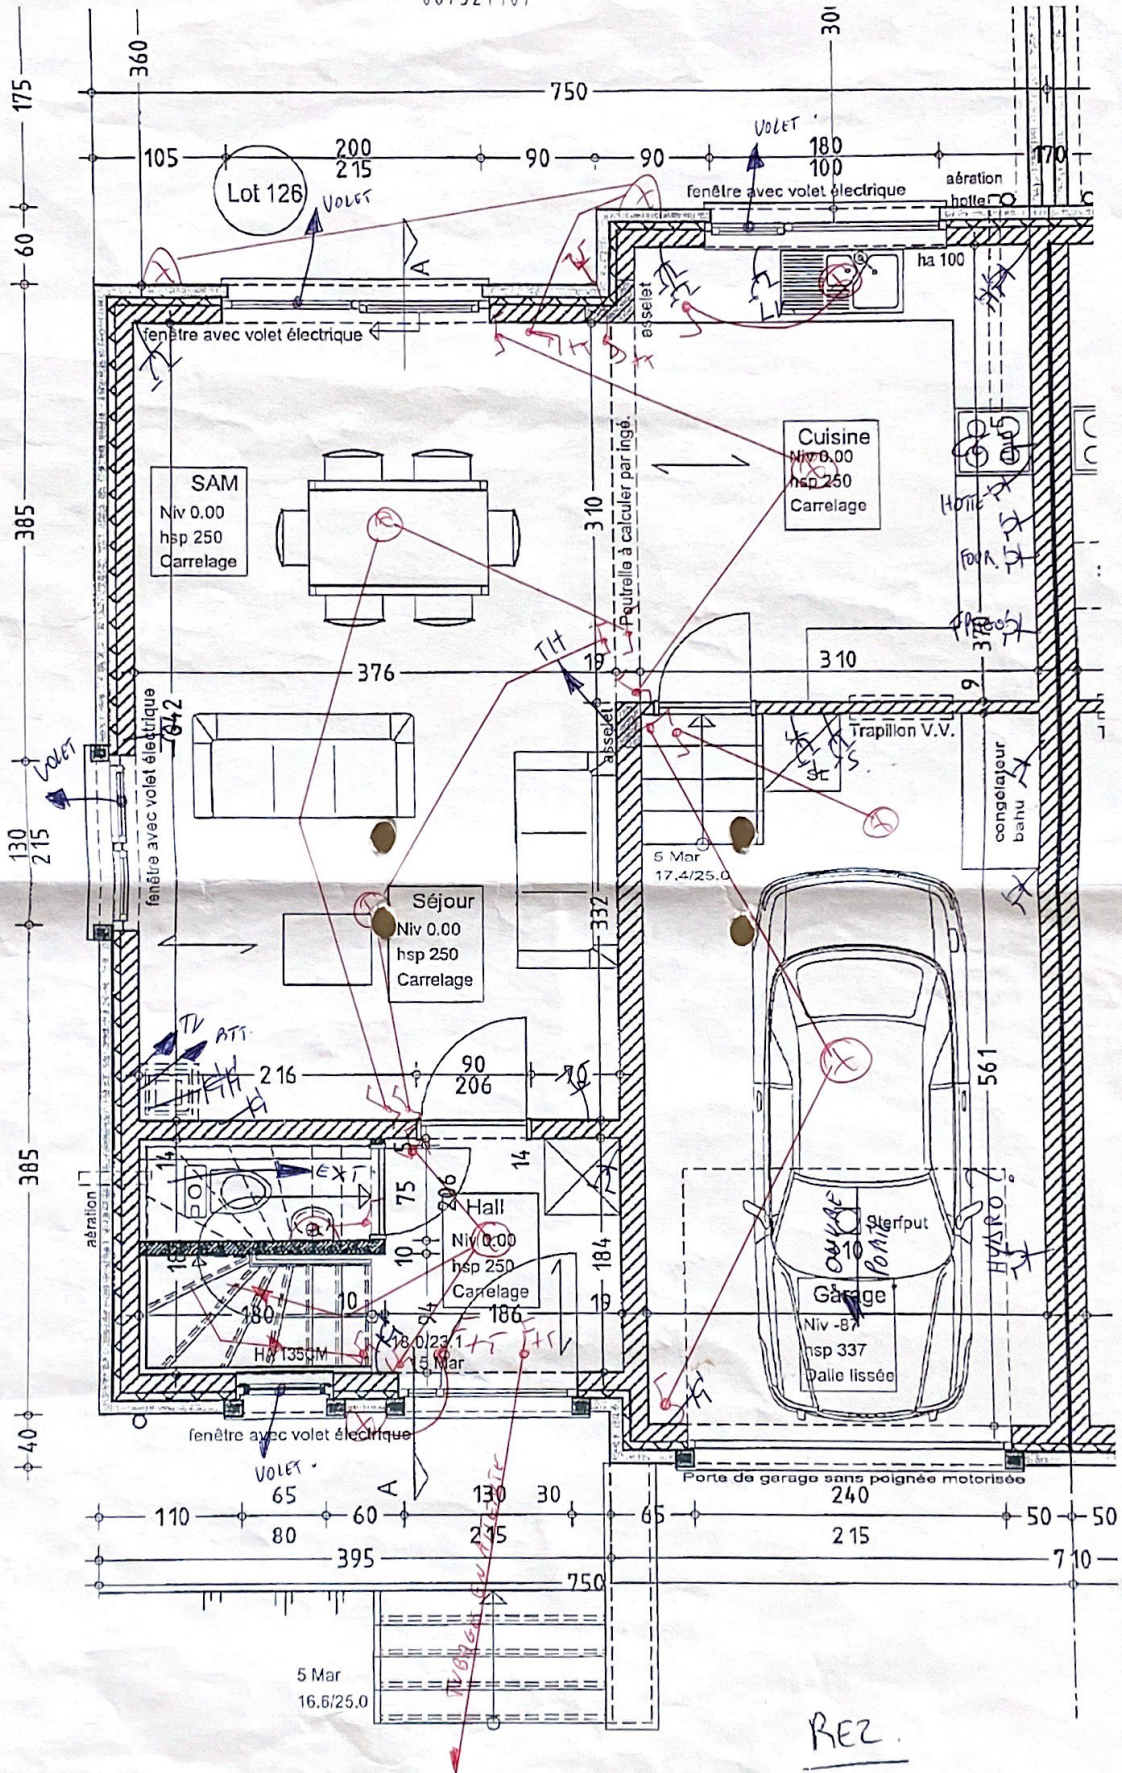

087321407

REZ.

087321407

COFFRES : 1 POINT LUIR 1A + TERROIR
1 BOITE DE SCRIVATION

ETAGE

P 57 m
PQ 45 m